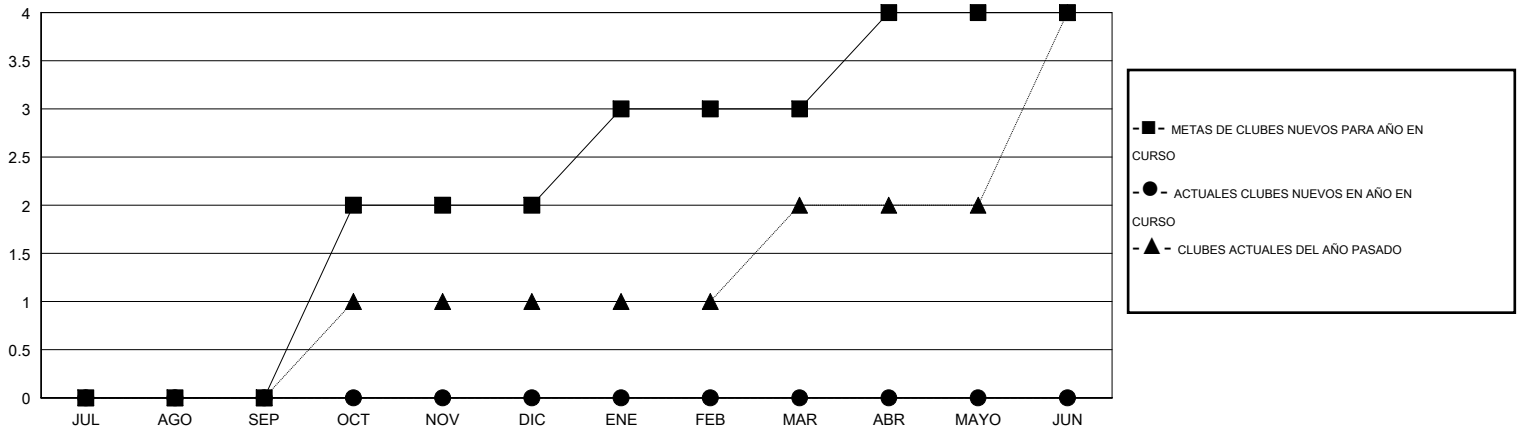

MONTHLY MEMBERSHIP PROGRESS REPORT

District G 2

Results as of: 8/31/2016

GMT: Jaime García Cepeda

UBICACIÓN ECUADOR

GMT DE AE 3

Clubes					socios				
RESULTADOS DE 2016-2017					RESULTADOS DE 2016-2017				
TRIMESTRE	META DE CLUBES NUEVOS	NUEVOS CLUBES	CLUBES DADOS DE BAJA	GANANCIA/PÉRDIDA NETA	TRIMESTRE	META DE SOCIOS NUEVOS	SOCIOS FUNDADORES Y NUEVOS SOCIOS AÑADIDOS	SOCIOS DADOS DE BAJA	GANANCIA/PÉRDIDA NETA
JUL/AGO/SEP	0	0	0	0	JUL/AGO/SEP	2	37	66	-29
OCT/NOV/DIC	2	0	0	0	OCT/NOV/DIC	33	0	0	0
ENE/FEB/MAR	1	0	0	0	ENE/FEB/MAR	16	0	0	0
ABR/MAYO/JUN	1	0	0	0	ABR/MAYO/JUN	11	0	0	0

METAS Y CIFRA ACUMULATIVA DE CLUBES NUEVOS

METAS Y CIFRA ACUMULATIVA DE SOCIOS

CLUBES DADOS DE BAJA: 0	10 CLUBS OF 53 AÑADIERON 1 O MÁS SOCIOS NUEVOS	DISTRIBUCIÓN POR SEXO
		MASCULINO 784 (49.09%)
		FEMENINO 813 (50.91%)
SOCIOS DADOS DE BAJA	CLIC AQUÍ PARA DATOS DE SALUD DE CLUB	SOCIOS EN UNIDAD FAMILIAR 415
FALLECIDOS 1		CABEZA DE FAMILIA 166
CLUB CANCELADO 0		NO ES CABEZA DE FAMILIA 249
OTRO 65		
TOTAL 66		