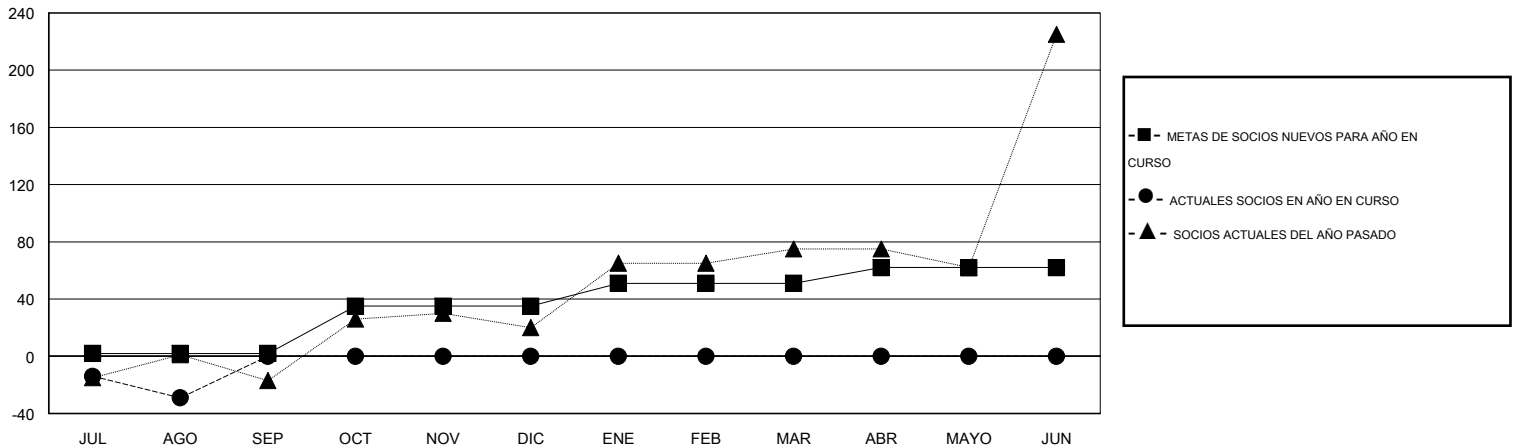

MONTHLY MEMBERSHIP PROGRESS REPORT

District G 2

Results as of: 8/31/2016

GMT: Jaime García Cepeda

UBICACIÓN ECUADOR

GMT DE AE 3

Clubes					socios				
RESULTADOS DE 2016-2017					RESULTADOS DE 2016-2017				
TRIMESTRE	META DE CLUBES NUEVOS	NUEVOS CLUBES	CLUBES DADOS DE BAJA	GANANCIA/PÉRDIDA NETA	TRIMESTRE	META DE SOCIOS NUEVOS	SOCIOS FUNDADORES Y NUEVOS SOCIOS AÑADIDOS	SOCIOS DADOS DE BAJA	GANANCIA/PÉRDIDA NETA
JUL/AGO/SEP	0	0	0	0	JUL/AGO/SEP	2	37	66	-29
OCT/NOV/DIC	2	0	0	0	OCT/NOV/DIC	33	0	0	0
ENE/FEB/MAR	1	0	0	0	ENE/FEB/MAR	16	0	0	0
ABR/MAYO/JUN	1	0	0	0	ABR/MAYO/JUN	11	0	0	0

METAS Y CIFRA ACUMULATIVA DE CLUBES NUEVOS

METAS Y CIFRA ACUMULATIVA DE SOCIOS

CLUBES DADOS DE BAJA: 0	10 CLUBS OF 53 AÑADIERON 1 O MÁS SOCIOS NUEVOS	DISTRIBUCIÓN POR SEXO
		MASCULINO 784 (49.09%)
		FEMENINO 813 (50.91%)
SOCIOS DADOS DE BAJA	CLIC AQUÍ PARA DATOS DE SALUD DE CLUB	SOCIOS EN UNIDAD FAMILIAR 415
FALLECIDOS 1		CABEZA DE FAMILIA 166
CLUB CANCELADO 0		NO ES CABEZA DE FAMILIA 249
OTRO 65		
TOTAL 66		